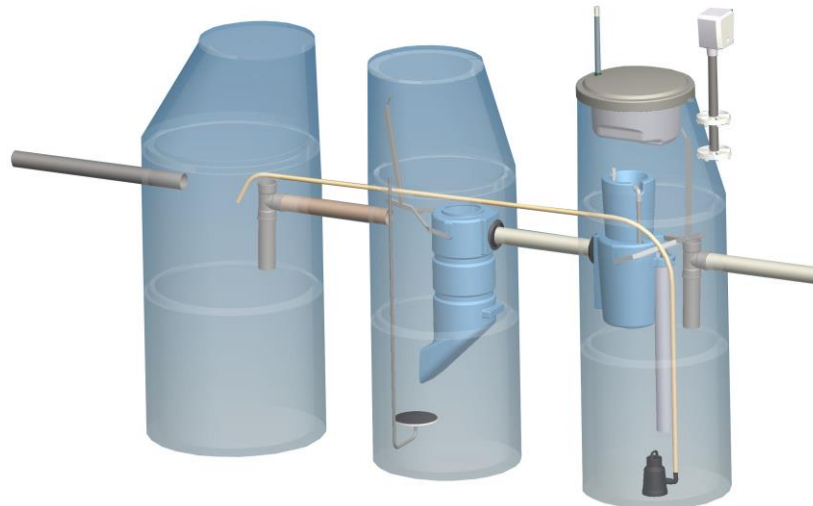

Biolan Kaivopuhdistamo, uusi hintaluokka!

- Tekniikkapaketti hyväkuntoisten (3kpl) vanhojen betonikaivojen saneeraukseen
- kaikille kiinteistön jätevesille
- ympärivuotiseen käyttöön
- kaivojen koosta riippuen 1-7 henkilön talouden käyttöön
- biologis-kemiallinen käsittelyprosessi
- edullinen hankintahinta, ei vaadi kaivuutöitä
- Hinta n. 2000€
- takuu 5 vuotta