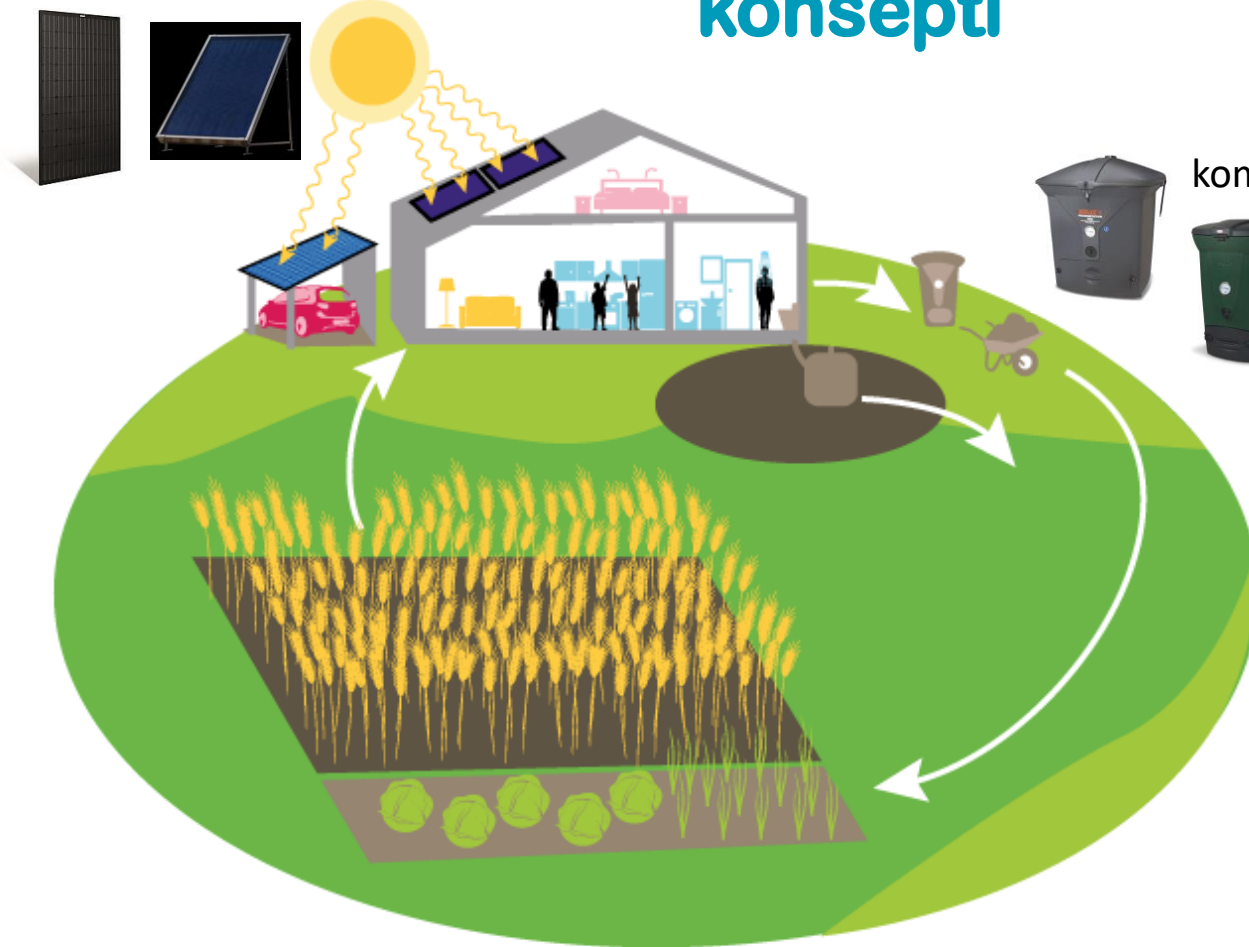

kompostorit

pakastavat ja kompostoitavat kuivakäymälät

harmaavesi-suodattimet ja pienpuhdistamot

CINDERELLA -polttokäymälät

- Korvaa umpisäiliön tarpeen (vesi-wc)
- Laadukas, tutkitusti turvallinen* ja hajuton käymälä
- Sähköllä ja kaasulla toimivat mallit
- Lopputuotteena pieni määrä tuhkaa
- Jopa 10-12 henkilön käyttöön
- Valmistettu yli 60.000 kpl
- 3 vuoden takuu

Mallit

- Cinderella Classic
- Cinderella Comfort
- Cinderella Gas

Cinderella

Biolan Kompostikäymälä^{eco}

Suomen suosituin kuivakäymälä!

- kiinteän jätteen tehokkaasti kompostoiva
- kompostoi myös talousbiojätettä
- suotonesteen talteenottava
- lämpöeristetty rakenne
- painovoimainen ilmanvaihto
- hajuton ja mukava käyttää
- helppo tyhjennys alaluukusta ulkokautta
- 20 vuoden runkotakuu (*edellyttää tuotteen rekisteröimistä*)
- Lisävarusteena Biolan Suotis suotonesteen puhdistamiseen

Biolan Icelett

- Pakastava käymälä
- Ei vaadi, vettä, viemäriä tai tuuletusputkea
- Hajuton hygieeninen ja siisti käymälä
- Helposti siirrettävä käymälä
- Hyvä ratkaisu myös remonttikohteisiin
- Käyttövalmis: Pistoke seinään ja virta päälle!

Biolan Simplett

Lattiatason päälle sijoitettava kuivakäymälä sisä- ja ulkokäyttöön.

- nesteen ja kiinteän jätteen erottelu istuinosassa
- helppo ja siisti käyttää
- ei tarvitse vettä eikä sähköä
- helppo asentaa
- kevyt tyhjentää
- Kanisteripaketti ja Tuuletusputkipaketti saatavana lisätarvikkeena