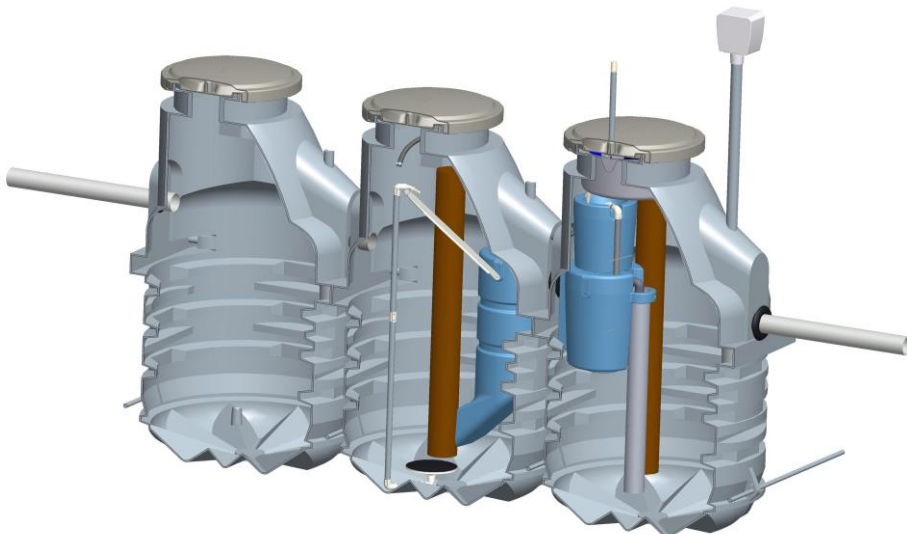

Biolan TRIO

- jatkuvatoiminen pienpuhdistamo
- kaikille kiinteistön jätevesille
- 1-6 henkilön talouden käyttöön
- biologis-kemiallinen käsittelyprosessi
- mukana myös näytteenottoaivo ja ankkurointi
- helppo asentaa
- takuu 5 vuotta